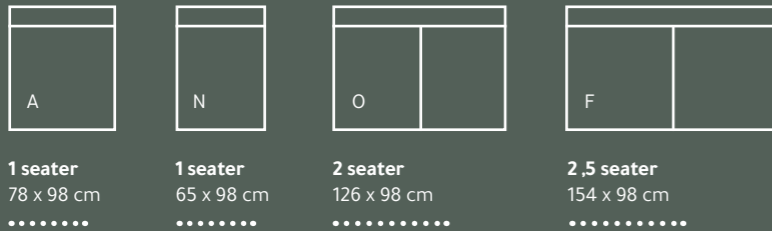

## 1 and 2 seater moduls

**1 seater**  
78 x 98 cm  
.....

**1 seater**  
65 x 98 cm  
.....

**2 seater**  
126 x 98 cm  
.....

**2,5 seater**  
154 x 98 cm  
.....

## Resting moduls

**Relax, R/L**  
129 x 88 cm  
.....

**Divan, wide**  
148 x 78 cm  
.....

**Divan, narrow**  
148 x 65 cm  
.....

## 3 seater moduls and sofa beds

**3 seater, 2 cushions**  
189 x 88 cm  
.....

**3 seater, 3 cushions**  
189 x 98 cm  
.....

**3XL**  
228 x 88 cm  
.....

**Sofa bed**  
156 x 88 / 134 x 185 cm  
.....  
Only available for London Low

## Corner moduls

**Corner modul**  
102 x 102 cm  
.....

**Corner modul, small**  
88 x 88 cm  
.....

**Top coner**  
125 x 125 cm  
.....

**Corner**  
92 x 92 cm  
.....

**Hjørne, vinkel**  
14 x 79 x 88 cm  
.....